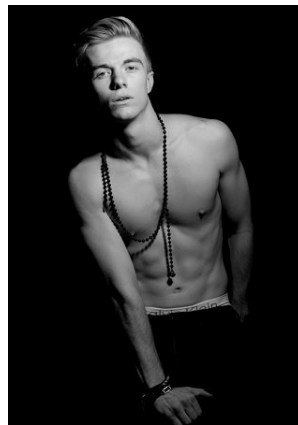

BELLA

Sam Kiesecker

Height: 6'1.5 Waist: 30 Waist: 11 US Hair: Blonde Eyes: Grey

PO Box 504 Manly NSW Australia 1655 tel: +61 2 9976 6685 email: info@bellamodels.com.au

BELLA

Sam Kiesecker

Height: 6'1.5 Waist: 30 Waist: 11 US Hair: Blonde Eyes: Grey

PO Box 504 Manly NSW Australia 1655 tel: +61 2 9976 6685 email: info@bellamodels.com.au

BELLA

Sam Kiesecker

Height: 6'1.5 Waist: 30 Waist: 11 US Hair: Blonde Eyes: Grey

PO Box 504 Manly NSW Australia 1655 tel: +61 2 9976 6685 email: info@bellamodels.com.au