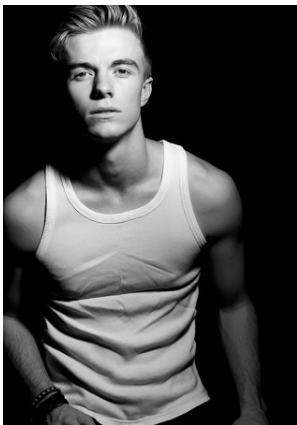

BELLA

Sam Kiesecker

Height: 6'1.5 Waist: 30 Waist: 11 US Hair: Blonde Eyes: Grey

PO Box 504 Manly NSW Australia 1655 tel: +61 2 9976 6685 email: info@bellamodels.com.au

BELLA

Sam Kiesecker

Height: 6'1.5 Waist: 30 Waist: 11 US Hair: Blonde Eyes: Grey

PO Box 504 Manly NSW Australia 1655 tel: +61 2 9976 6685 email: info@bellamodels.com.au

BELLA

Sam Kiesecker

Height: 6'1.5 Waist: 30 Waist: 11 US Hair: Blonde Eyes: Grey

PO Box 504 Manly NSW Australia 1655 tel: +61 2 9976 6685 email: info@bellamodels.com.au