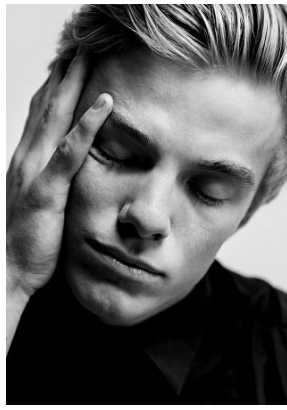

PO Box 504 Manly NSW Australia 1655 tel: +61 2 9976 6685 email: info@bellamodels.com.au