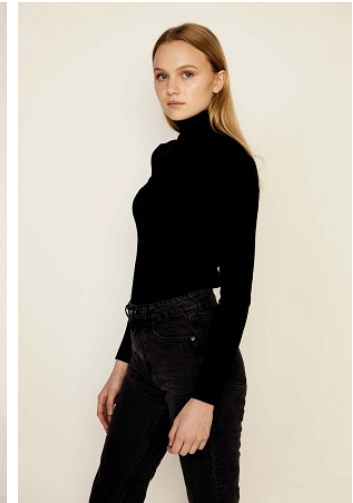

# BELLA

Kitty Mullighan

Height: 5'9   Bust: 31.5   Hips: 34.5   Waist: 27   Shoe: 8 US   Hair: Dirty Blonde   Eyes: Blue

PO Box 504 Manly NSW Australia 1655 tel: +61 2 9976 6685 email: [info@bellamodels.com.au](mailto:info@bellamodels.com.au)