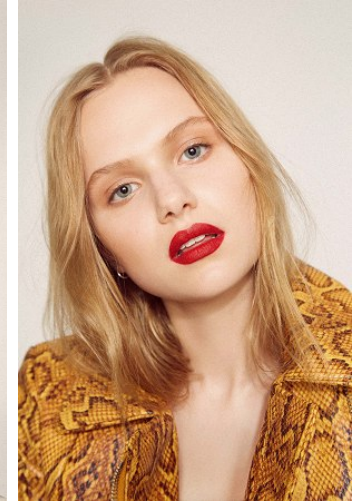

# BELLA

Kitty Mullighan

Height: 5'9   Bust: 31.5   Hips: 34.5   Waist: 27   Shoe: 8 US   Hair: Dirty Blonde   Eyes: Blue

PO Box 504 Manly NSW Australia 1655 tel: +61 2 9976 6685 email: [info@bellamodels.com.au](mailto:info@bellamodels.com.au)