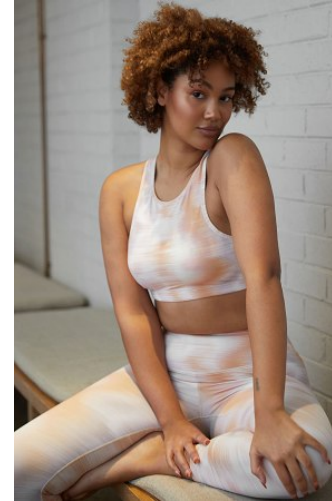

# BELLA

Madeleine Niosi

Height: 5'11.5   Bust: 38.5   Hips: 46   Waist: 35.5   Shoe: 11 US   Hair: Dark Blonde   Eyes: Brown

PO Box 504 Manly NSW Australia 1655 tel: +61 2 9976 6685 email: [info@bellamodels.com.au](mailto:info@bellamodels.com.au)