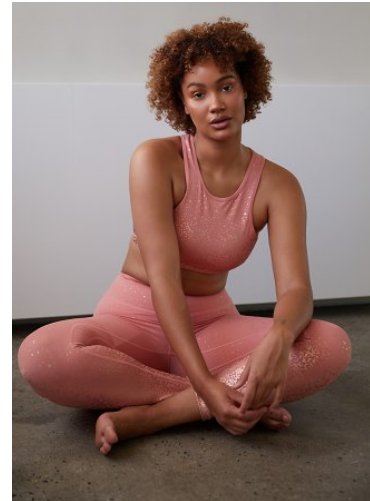

# BELLA

Madeleine Niosi

Height: 5'11.5   Bust: 38.5   Hips: 46   Waist: 35.5   Shoe: 11 US   Hair: Dark Blonde   Eyes: Brown

PO Box 504 Manly NSW Australia 1655 tel: +61 2 9976 6685 email: [info@bellamodels.com.au](mailto:info@bellamodels.com.au)