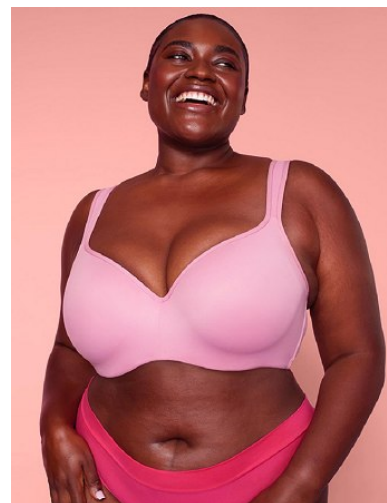

# BELLA

Anabelle Ussher

Height: 5'4.5   Bust: 42   Hips: 47   Waist: 33   Shoe: 7 US   Hair: Dark Brown   Eyes: Brown

PO Box 504 Manly NSW Australia 1655 tel: +61 2 9976 6685 email: [info@bellamodels.com.au](mailto:info@bellamodels.com.au)