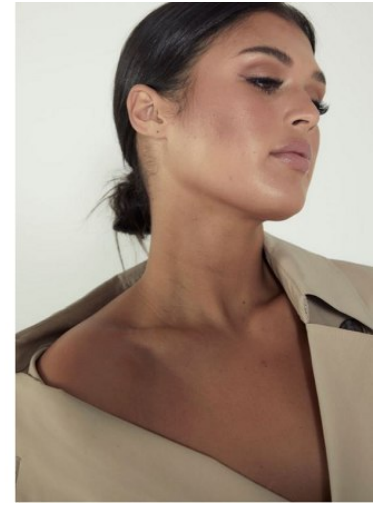

# BELLA

Lara Weber

Height: 5'7   Bust: 38   Hips: 39   Waist: 32   Shoe: 8 US   Hair: Dark Brown   Eyes: Brown

PO Box 504 Manly NSW Australia 1655 tel: +61 2 9976 6685 email: [info@bellamodels.com.au](mailto:info@bellamodels.com.au)